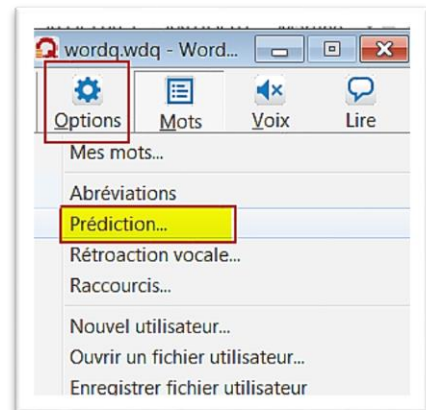

## WordQ – Fixer la boîte de prédiction en place

La boîte de prédiction s'entête à se placer par-dessus le texte à écrire? Elle se déplace constamment dans la page? C'est que l'option *Suivre le curseur* est probablement cochée.

### Procédure pour fixer la boîte de prédiction

Dans le menu *Options* (Figure 1), cliquer sur l'onglet *Prédictions*.

Au bas de la fenêtre, dans la section *Position de la liste*, coche *Laisser en place* et le tour est joué (Figure 2).

La boîte se déplacera (à l'aide de la souris) ET demeurera à l'endroit désiré!

Figure 1

Figure 2