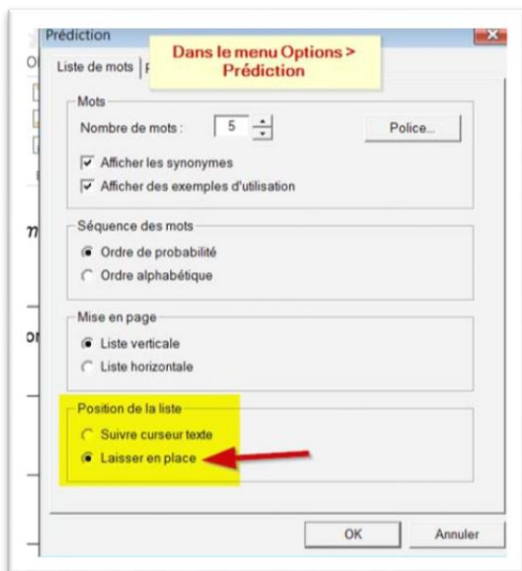

### Procédure pour fixer la boîte de prédiction

Dans le menu *Options* (Figure 1), cliquer sur l'onglet *Prédictions*.

Au bas de la fenêtre, dans la section *Position de la liste*, coche *Laisser en place* et le tour est joué (Figure 2).

La boîte se déplacera (à l'aide de la souris) ET demeurera à l'endroit désiré!

Figure 1

Figure 2